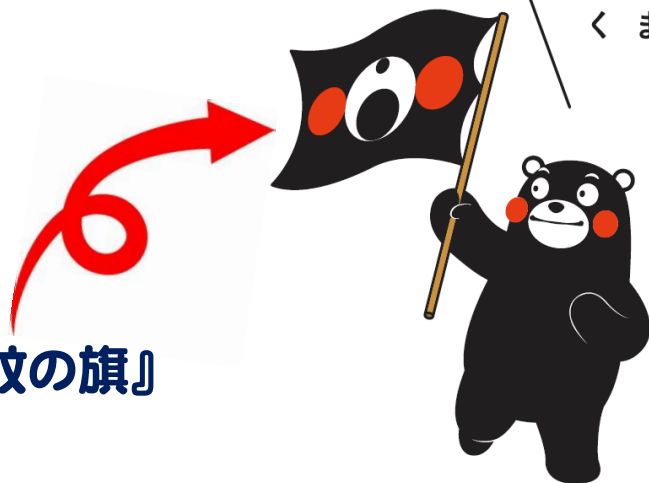

熊本地震でこれまでにご支援・ご心配いただいた皆様に対し、感謝の気持ちを込めて、復興に向けた熊本県の決意を力強く宣言するものとして、**オーシャンアローに『くま紋の旗』を掲揚して運航しています。**

がんばるけん！

くまもとけん！

『くま紋の旗』

熊本旅客船協会