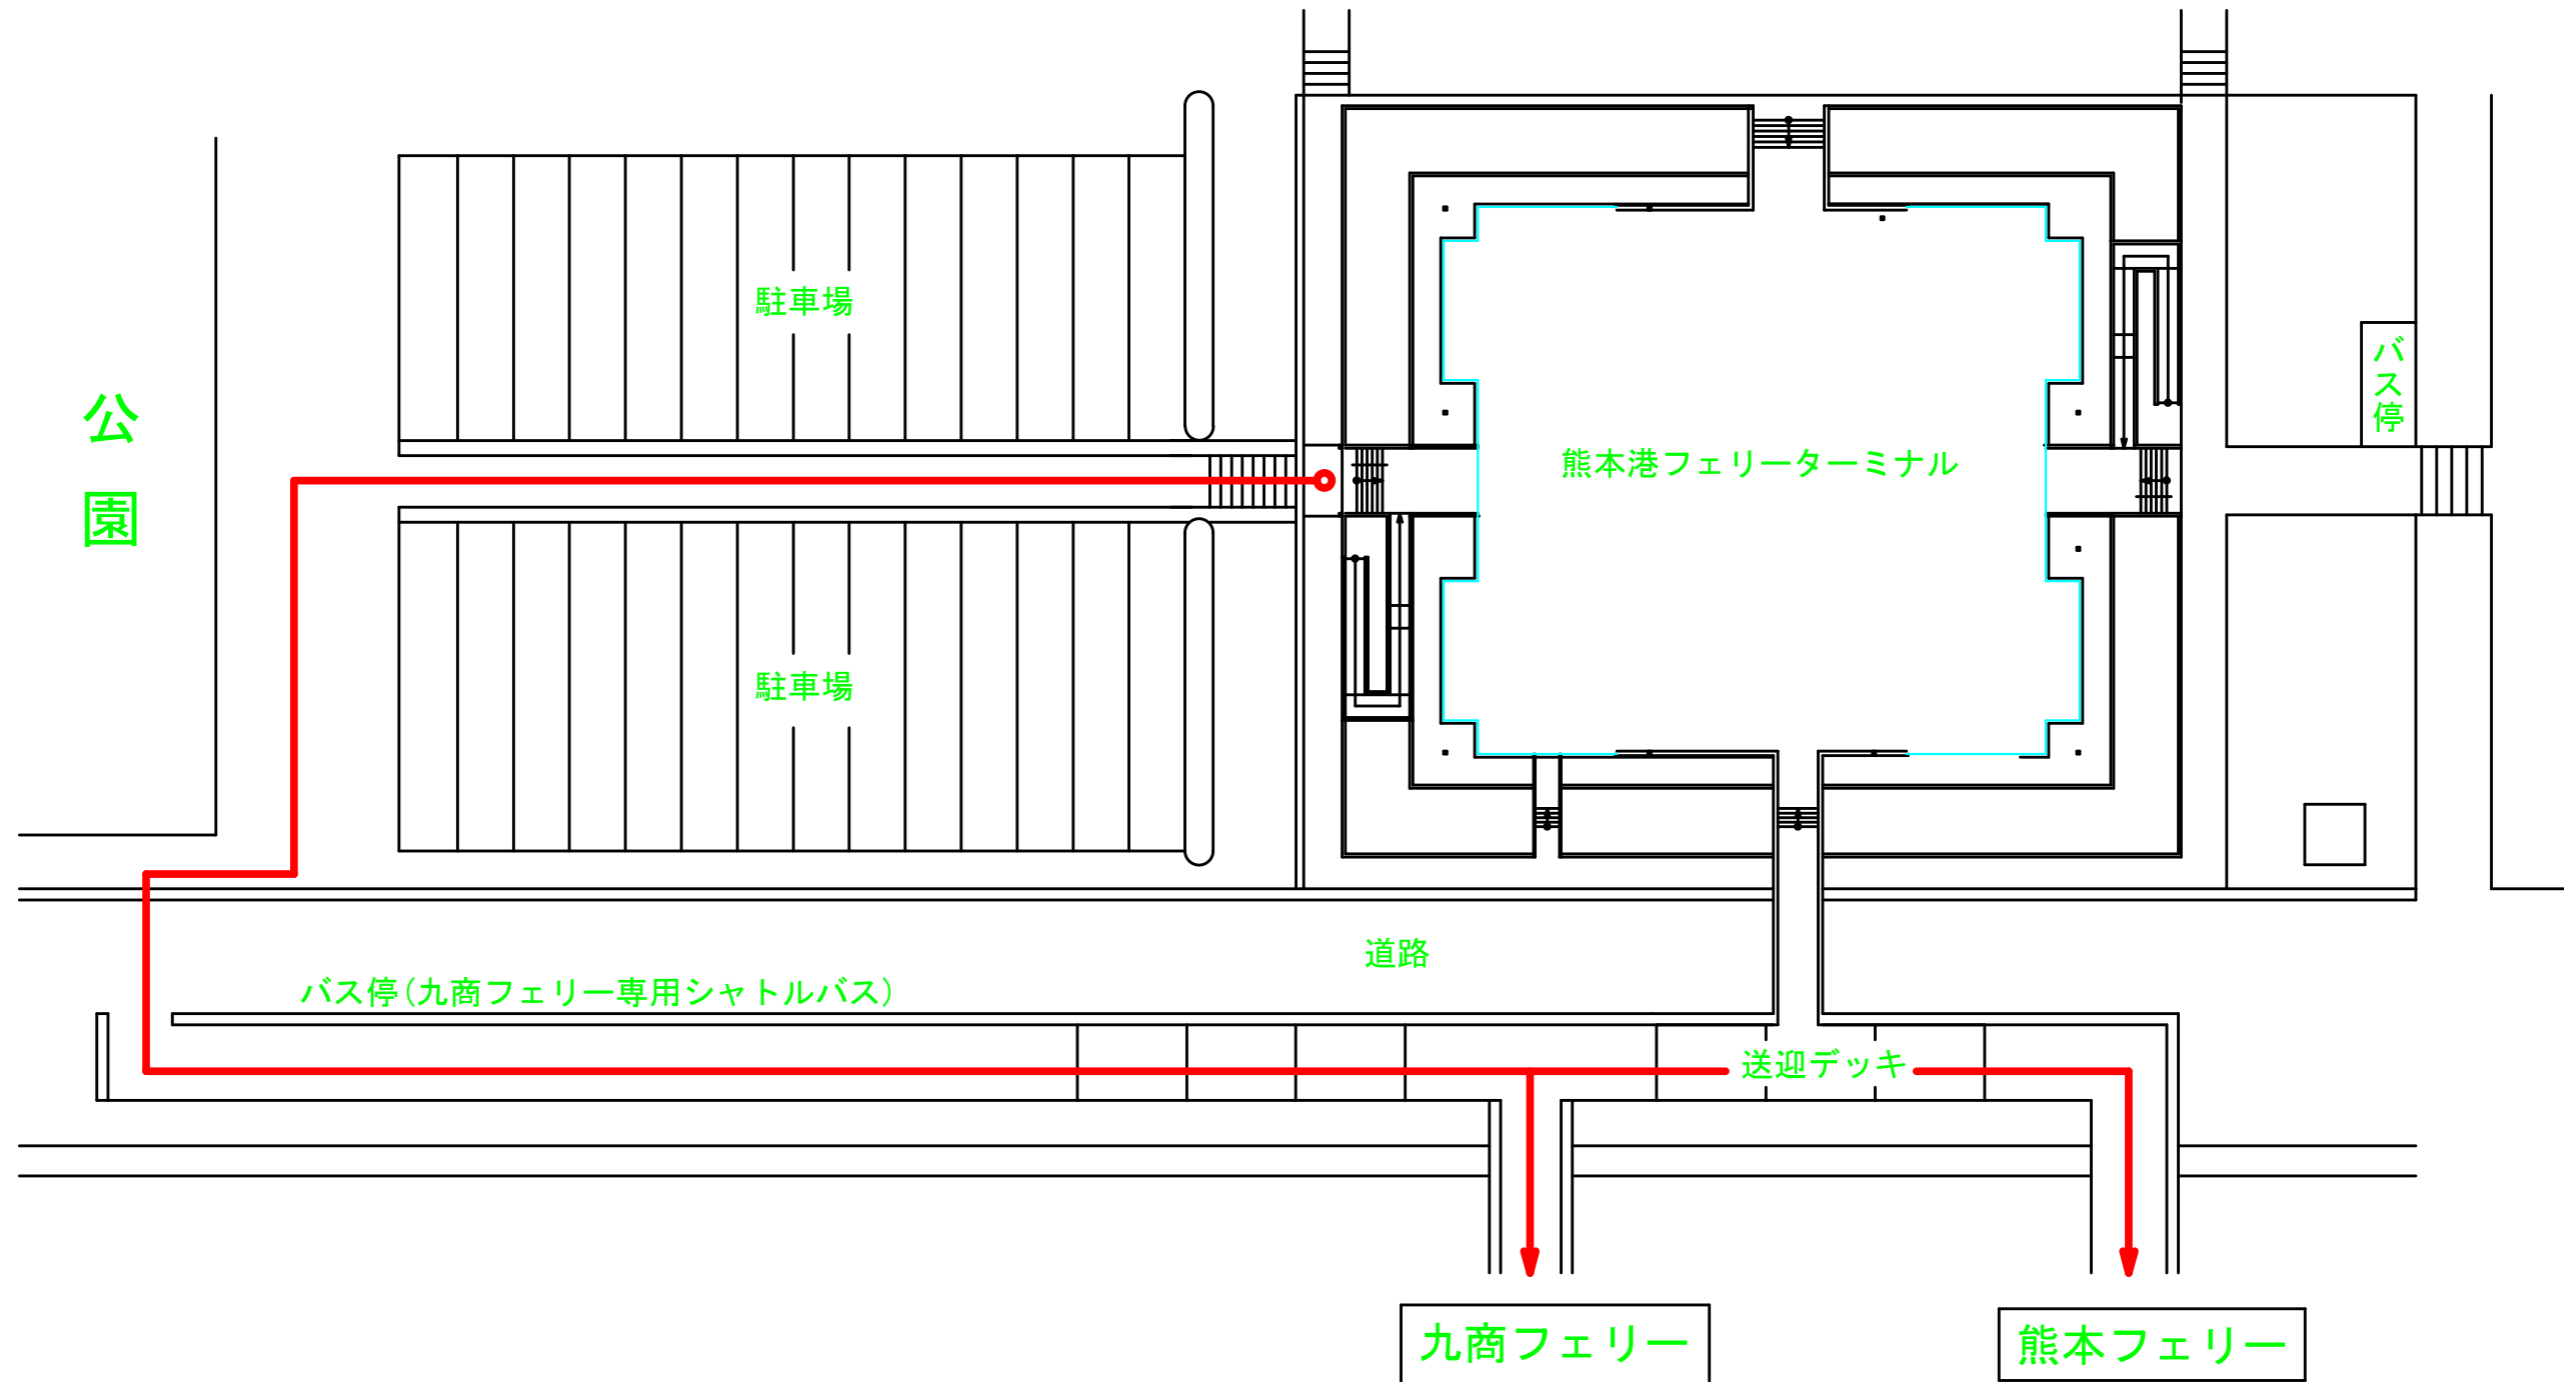

# <エレベーター停止中> 停止期間 9月1日～11月11日まで

※現在フェリーターミナルのエレベーターは工事のため  
使用出来ません。エレベーター横の階段は通行可能です。  
階段の段差が気になる方は駐車場から送迎デッキへ向かって  
お進みください。

# < エレベーター停止中 > 停止期間 9月1日～11月11日まで

階段の段差が気になる方は  
スロープをご利用ください。

階段利用の方は  
ターミナルへお進みください。

※現在フェリーターミナルのエレベーターは工事のため  
使用出来ません。エレベーター横の階段は通行可能です。  
階段の段差が気になる方は送迎デッキから下にお降りください。