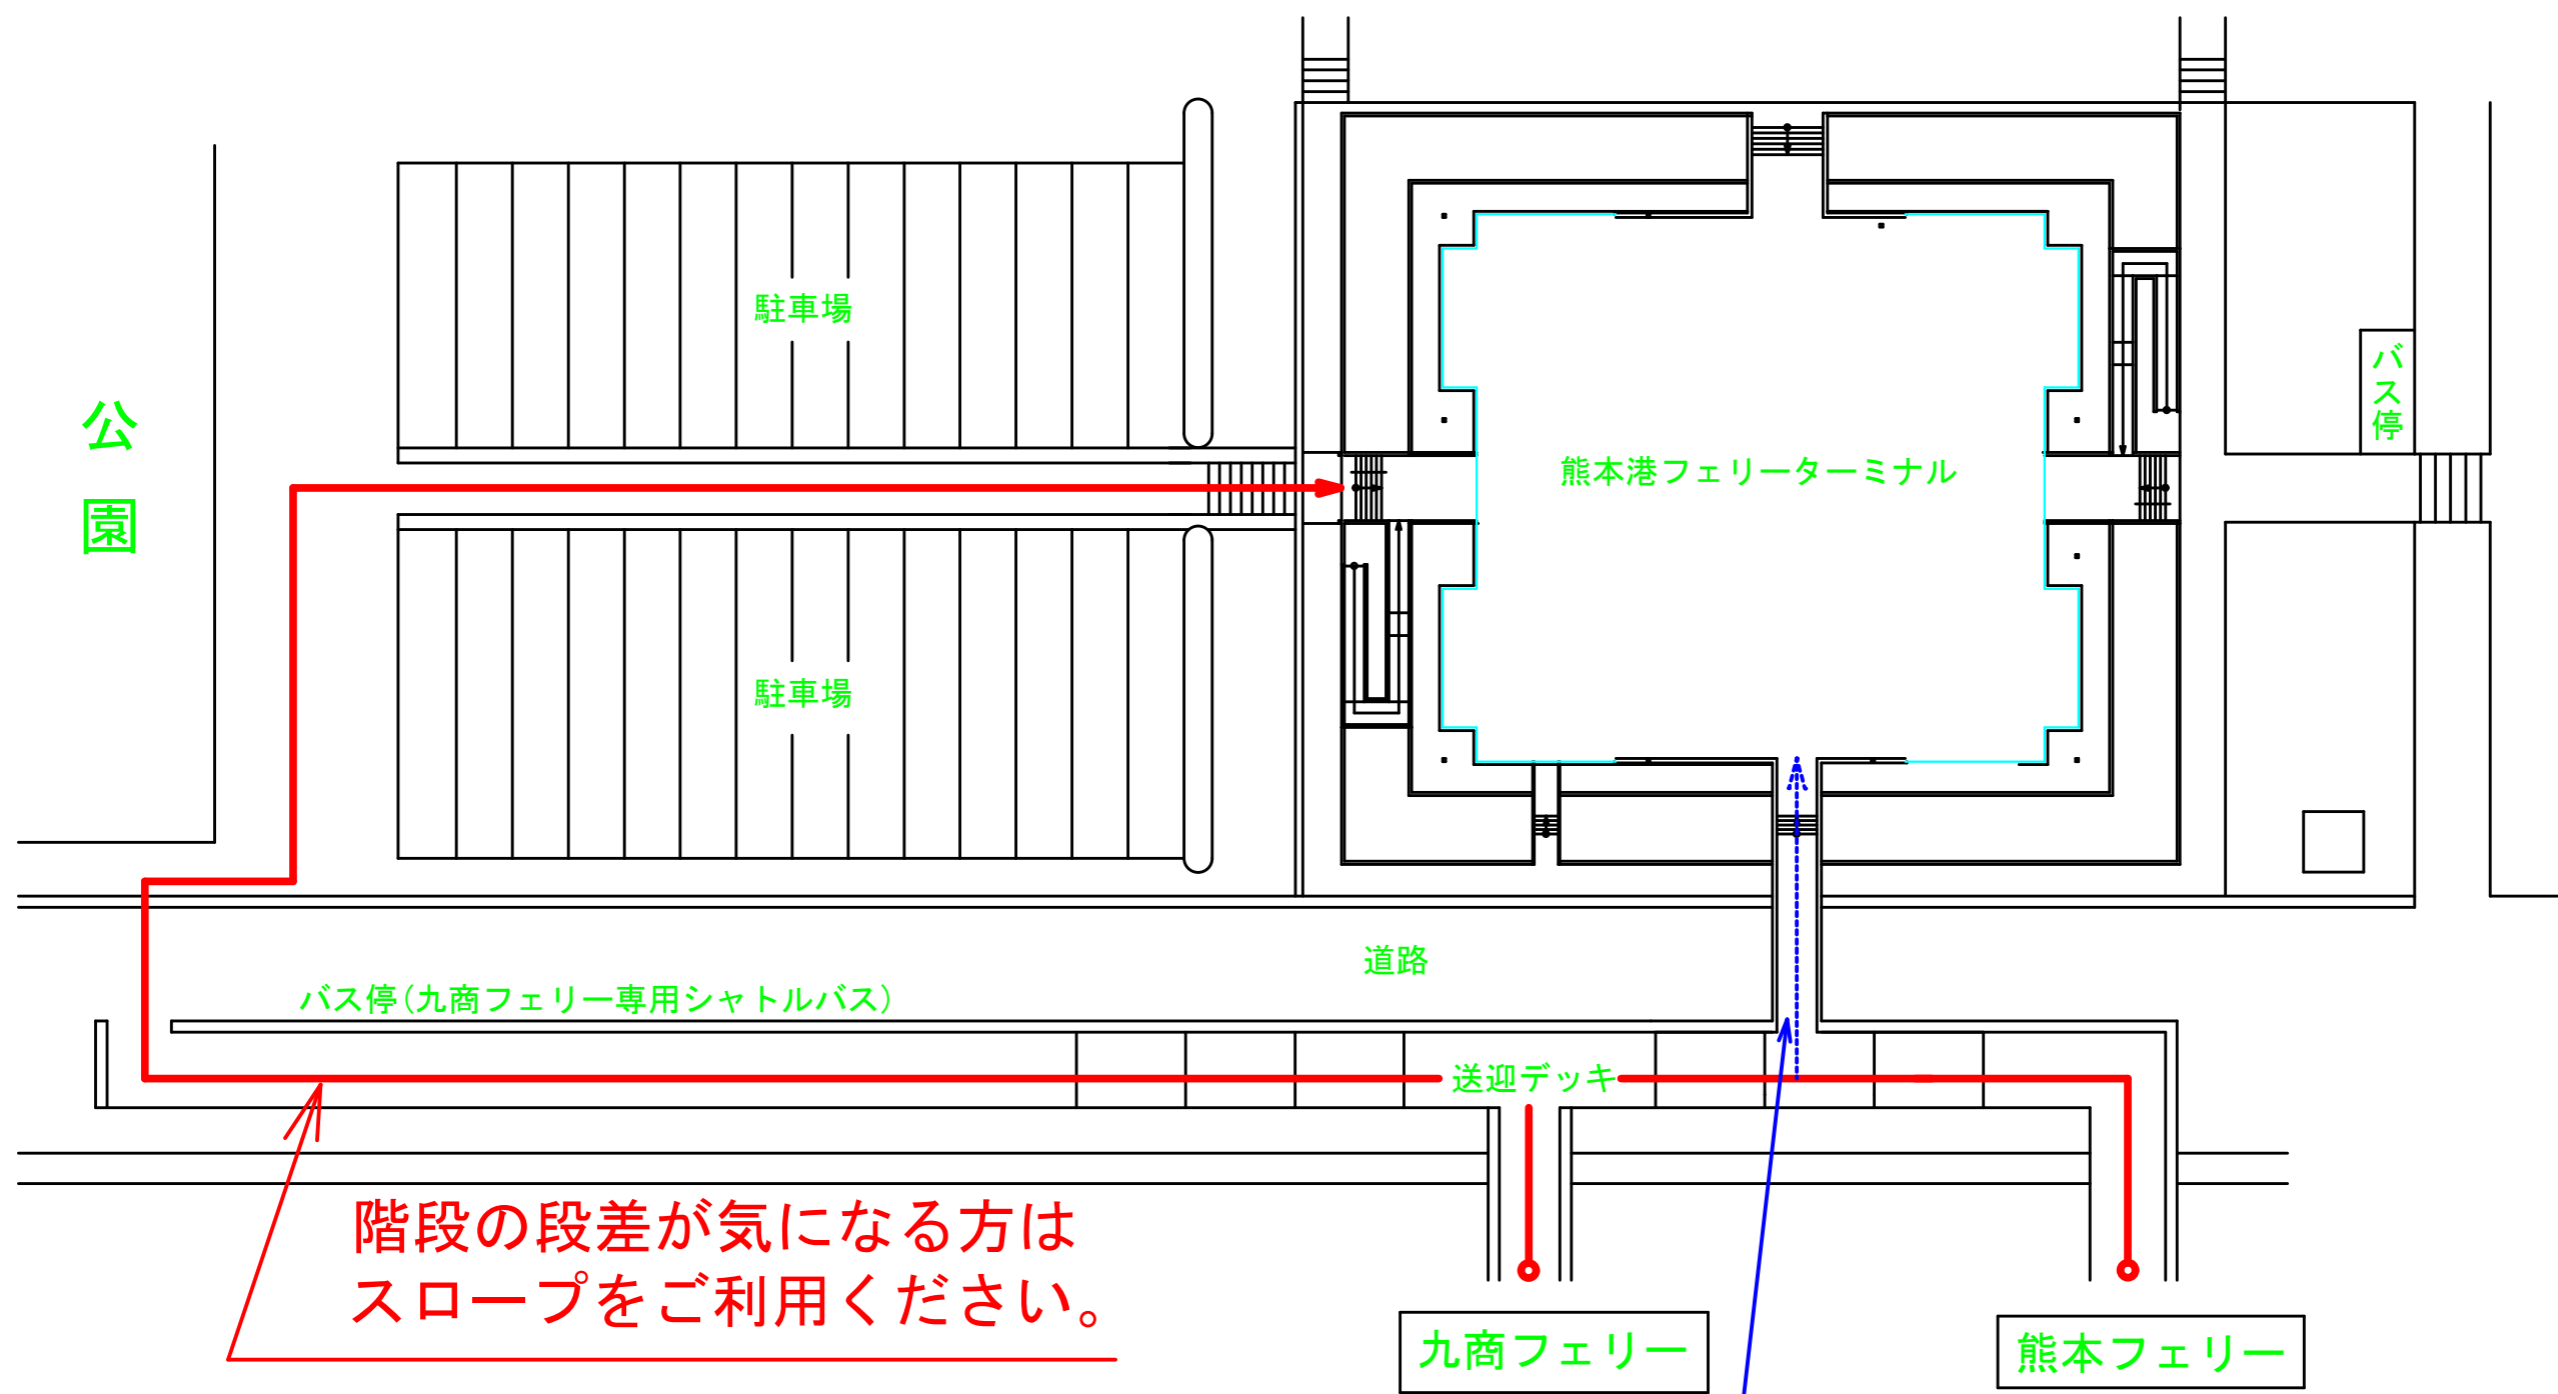

# <エレベーター停止中> 停止期間 9月1日～11月11日まで

※現在フェリーターミナルのエレベーターは工事のため  
使用出来ません。エレベーター横の階段は通行可能です。  
階段の段差が気になる方は駐車場から送迎デッキへ向かって  
お進みください。

# < エレベーター停止中 > 停止期間 9月1日～11月11日まで

階段の段差が気になる方は  
スロープをご利用ください。

階段利用の方は  
ターミナルへお進みください。

※現在フェリーターミナルのエレベーターは工事のため  
使用出来ません。エレベーター横の階段は通行可能です。  
階段の段差が気になる方は送迎デッキから下にお降りください。